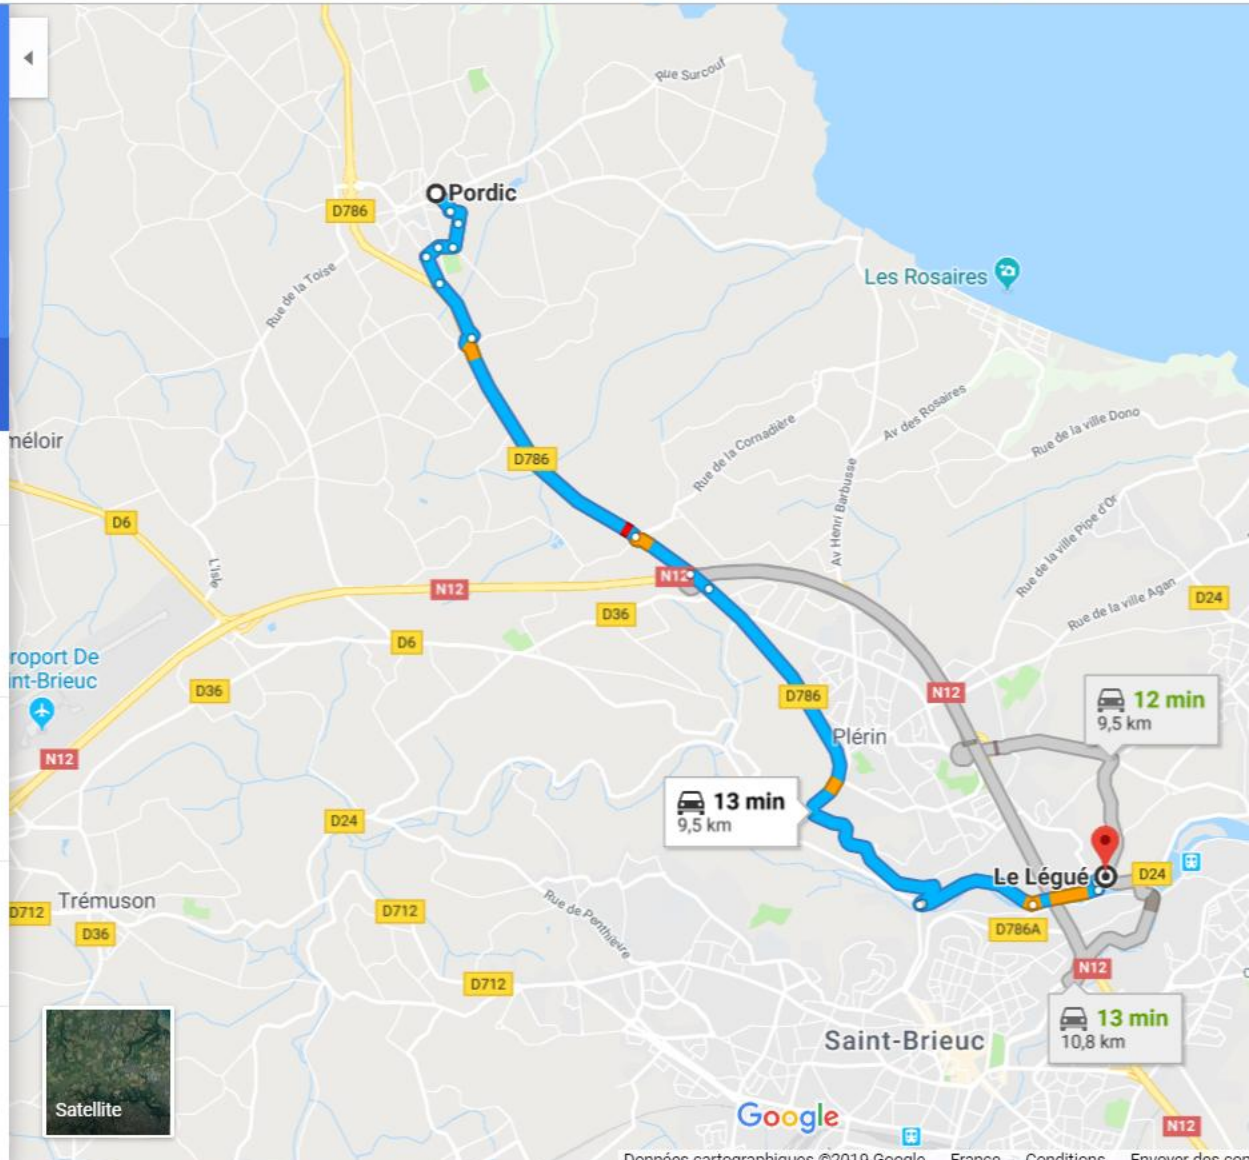

Pordic, 22590
 Le Légué, 22190 Plérin
 Ajouter une destination

Partir maintenant OPTIONS

Envoyer l'itinéraire vers votre téléphone

	via D786 et N12	12 min
	Le plus rapide, conditions de circulation normales	9,5 km
	via D786	13 min
	DÉTAILS	9,5 km
	via N12	13 min
		10,8 km

Navigation icons: Home, Car, Bus, Pedestrian, Bicycle, Plane

Yffiniac, 22120

Le Légué, 22190 Plérin

Ajouter une destination

Partir maintenant

OPTIONS

- Envoyer l'itinéraire vers votre téléphone
- via N12
Le plus rapide, conditions de circulation normales
12 min
12,0 km
 - via Rue des Grèves/D10
17 min
8,3 km
- DÉTAILS